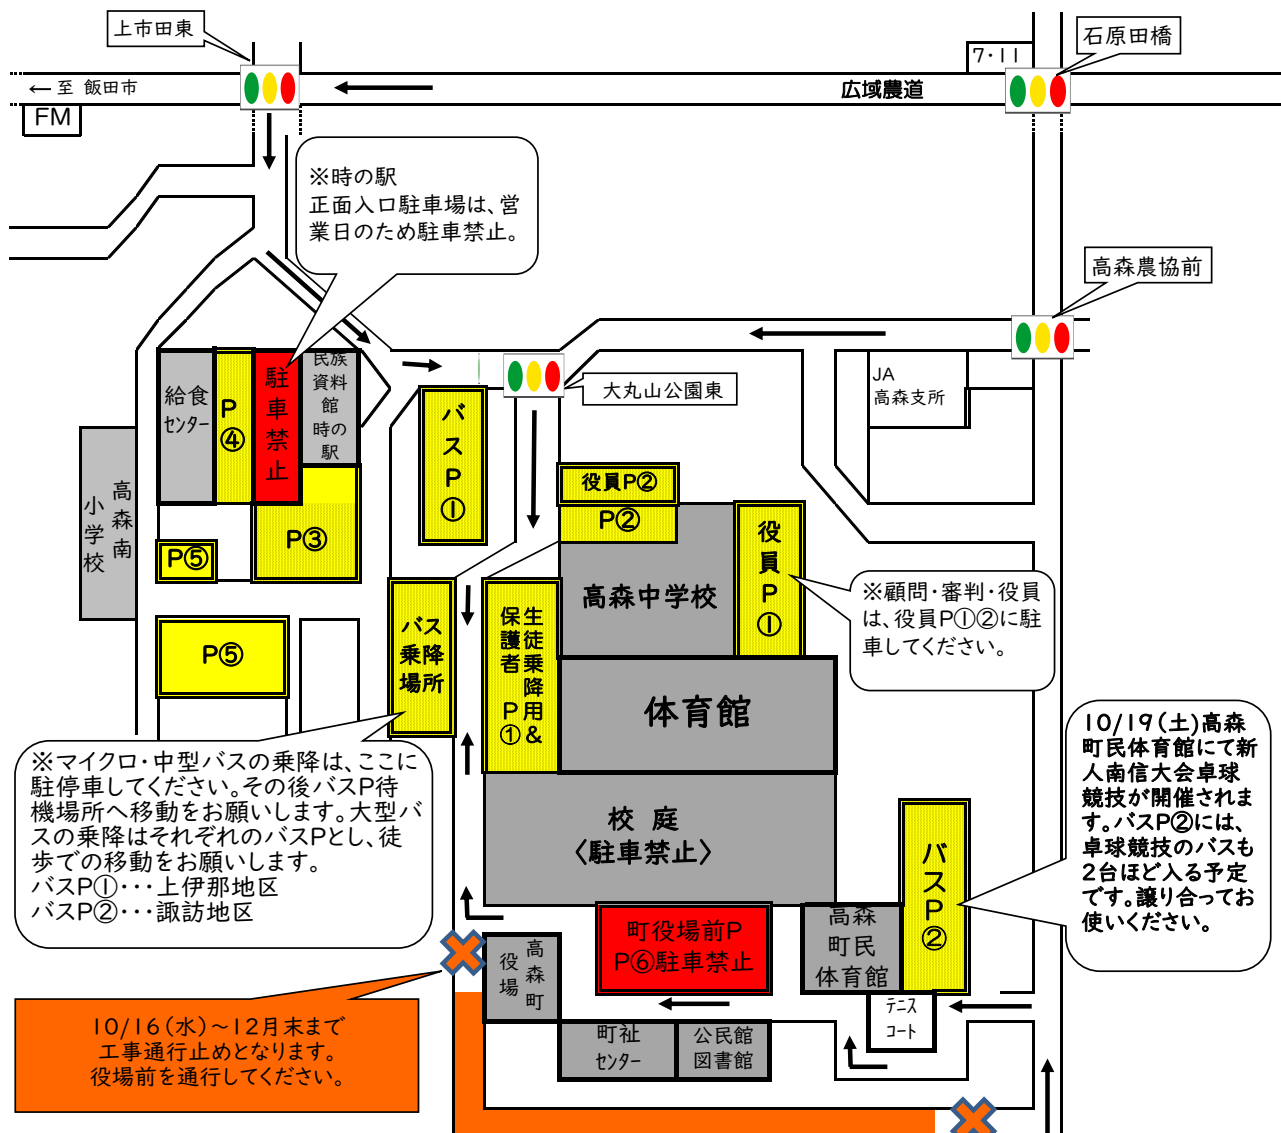

高森中学校 会場アクセス図 △周辺道路工事情報△1015版

【新人南信大会 1日目 10/19(土)限定】

※マイクロ・中型バスの乗降は、ここに駐停車してください。その後バスP待機場所へ移動をお願いします。大型バスの乗降はそれぞれのバスPとし、徒歩での移動をお願いします。
 バスP①・・・上伊那地区
 バスP②・・・諏訪地区

10/16(水)～12月末まで
 工事通行止めとなります。
 役場前を通行してください。

10/19(土)高森町民体育館にて新人南信大会卓球競技が開催されます。バスP②には、卓球競技のバスも2台ほど入る予定です。譲り合ってお使いください。

- 《高森中学校周辺の駐車場案内》
- ◆**生徒乗降のみ専用駐車場<時計回り>**
 P①・・・高森中学校体育館前駐車場
 ※乗降後は速やかに移動をお願いします。
 - ◆**保護者用駐車場**
 P①・・・高森中学校体育館前駐車場<30>
 (朝の送迎の時間帯は避けてください)
 P②・・・高森中学校校舎西側<15>
 P③・・・資料館:時の駅 北・東側<30>
 P④・・・給食センター北側駐車場<20>徒歩5分
 P⑤・・・高森南小 北側駐車場<40>徒歩8分
P⑥・・・高森町役場前駐車場 駐車禁止(高森町体を使用する新人南信大会卓球競技の専用駐車場となります)
 - ◆**役員P【顧問・役員・審判員専用】**
 P①・・・高森中学校北側職員用<20>
 P②・・・高森中学校西側砂利場<15>
 - ◆**バス専用駐車場**
 バスP①・・・大丸山公園下(上伊那地区)
 バスP②・・・高森町民体育館下(諏訪地区)

高森中学校 会場アクセス図 △周辺道路工事情報△1015版

【新人南信大会 2日目11/2(土), 3日目11/3(日) 限定】

- 《高森中学校周辺の駐車場案内》
- ◆**生徒乗降のみ専用駐車場<時計回り>**
P①・・・高森中学校体育館前駐車場
※乗降後は速やかに移動をお願いします。
 - ◆**保護者用駐車場**
P①・・・高森中学校体育館前駐車場<30>
(朝の送迎の時間帯は避けてください)
P②・・・高森中学校校舎西側<15>
P③・・・資料館:時の駅 北・東側<30>
P④・・・給食センター北側駐車場<20>徒歩5分
P⑤・・・高森南小 北側駐車場<40>徒歩8分
P⑥・・・高森町役場前駐車場<80>徒歩3分
 - ◆**役員P【顧問・役員・審判員専用】**
P①・・・高森中学校北側職員用<20>
P②・・・高森中学校西側砂利場<15>
 - ◆**バス専用駐車場**
バスP①・・・大丸山公園下(上伊那地区)
バスP②・・・高森町民体育館下(諏訪地区)