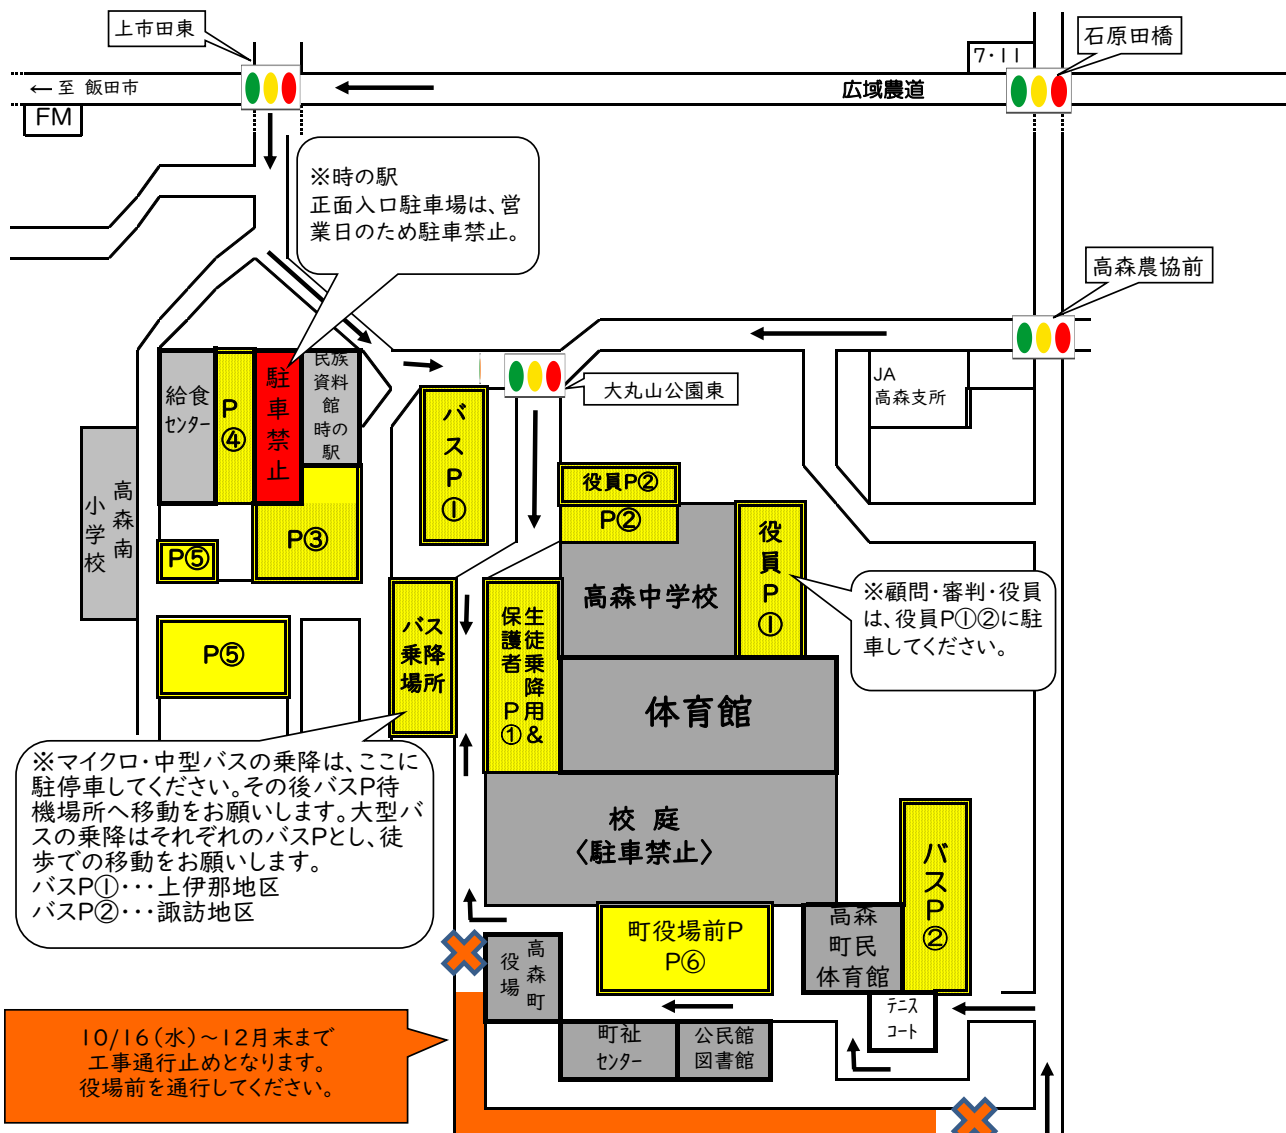

高森中学校 会場アクセス図 △周辺道路工事情報△1015版

【新人南信大会 1日目 10/19(土)限定】

※マイクロ・中型バスの乗降は、ここに駐停車してください。その後バスP待機場所へ移動をお願いします。大型バスの乗降はそれぞれのバスPとし、徒歩での移動をお願いします。
 バスP①・・・上伊那地区
 バスP②・・・諏訪地区

10/16(水)～12月末まで
 工事通行止めとなります。
 役場前を通行してください。

10/19(土)高森町民体育館にて新人南信大会卓球競技が開催されます。バスP②には、卓球競技のバスも2台ほど入る予定です。譲り合ってお使いください。

- 《高森中学校周辺の駐車場案内》
- ◆**生徒乗降のみ専用駐車場<時計回り>**
 P①・・・高森中学校体育館前駐車場
 ※乗降後は速やかに移動をお願いします。
 - ◆**保護者用駐車場**
 P①・・・高森中学校体育館前駐車場<30>
 (朝の送迎の時間帯は避けてください)
 P②・・・高森中学校校舎西側<15>
 P③・・・資料館:時の駅 北・東側<30>
 P④・・・給食センター北側駐車場<20>徒歩5分
 P⑤・・・高森南小 北側駐車場<40>徒歩8分
P⑥・・・高森町役場前駐車場 駐車禁止(高森町体を使用する新人南信大会卓球競技の専用駐車場となります)
 - ◆**役員P【顧問・役員・審判員専用】**
 P①・・・高森中学校北側職員用<20>
 P②・・・高森中学校西側砂利場<15>
 - ◆**バス専用駐車場**
 バスP①・・・大丸山公園下(上伊那地区)
 バスP②・・・高森町民体育館下(諏訪地区)

高森中学校 会場アクセス図 △周辺道路工事情報△1015版

【新人南信大会 2日目11/2(土), 3日目11/3(日) 限定】

- 《高森中学校周辺の駐車場案内》
- ◆**生徒乗降のみ専用駐車場<時計回り>**
P①・・・高森中学校体育館前駐車場
※乗降後は速やかに移動をお願いします。
 - ◆**保護者用駐車場**
P①・・・高森中学校体育館前駐車場<30>
(朝の送迎の時間帯は避けてください)
P②・・・高森中学校校舎西側<15>
P③・・・資料館:時の駅 北・東側<30>
P④・・・給食センター北側駐車場<20>徒歩5分
P⑤・・・高森南小 北側駐車場<40>徒歩8分
P⑥・・・高森町役場前駐車場<80>徒歩3分
 - ◆**役員P【顧問・役員・審判員専用】**
P①・・・高森中学校北側職員用<20>
P②・・・高森中学校西側砂利場<15>
 - ◆**バス専用駐車場**
バスP①・・・大丸山公園下(上伊那地区)
バスP②・・・高森町民体育館下(諏訪地区)