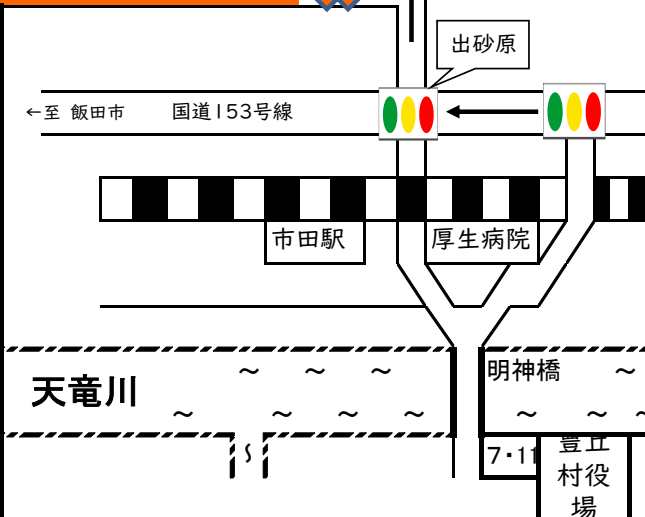

高森中学校 会場アクセス図 △周辺道路工事情報△1015版

【新人南信大会 1日目 10/19(土)限定】

※マイクロ・中型バスの乗降は、ここに駐停車してください。その後バスP待機場所へ移動をお願いします。大型バスの乗降はそれぞれのバスPとし、徒歩での移動をお願いします。
 バスP①・・・上伊那地区
 バスP②・・・諏訪地区

10/16(水)～12月末まで
 工事通行止めとなります。
 役場前を通行してください。

10/19(土)高森町民体育館にて新人南信大会卓球競技が開催されます。バスP②には、卓球競技のバスも2台ほど入る予定です。譲り合ってお使いください。

- 《高森中学校周辺の駐車場案内》
- ◆**生徒乗降のみ専用駐車場<時計回り>**
 P①・・・高森中学校体育館前駐車場
 ※乗降後は速やかに移動をお願いします。
 - ◆**保護者用駐車場**
 P①・・・高森中学校体育館前駐車場<30>
 (朝の送迎の時間帯は避けてください)
 P②・・・高森中学校校舎西側<15>
 P③・・・資料館:時の駅 北・東側<30>
 P④・・・給食センター北側駐車場<20>徒歩5分
 P⑤・・・高森南小 北側駐車場<40>徒歩8分
P⑥・・・高森町役場前駐車場 駐車禁止(高森町体を使用する新人南信大会卓球競技の専用駐車場となります)
 - ◆**役員P【顧問・役員・審判員専用】**
 P①・・・高森中学校北側職員用<20>
 P②・・・高森中学校西側砂利場<15>
 - ◆**バス専用駐車場**
 バスP①・・・大丸山公園下(上伊那地区)
 バスP②・・・高森町民体育館下(諏訪地区)

高森中学校 会場アクセス図 △周辺道路工事情報△1015版

【新人南信大会 2日目11/2(土), 3日目11/3(日) 限定】

- 《高森中学校周辺の駐車場案内》
- ◆**生徒乗降のみ専用駐車場<時計回り>**
P①・・・高森中学校体育館前駐車場
※乗降後は速やかに移動をお願いします。
 - ◆**保護者用駐車場**
P①・・・高森中学校体育館前駐車場<30>
(朝の送迎の時間帯は避けてください)
P②・・・高森中学校校舎西側<15>
P③・・・資料館:時の駅 北・東側<30>
P④・・・給食センター北側駐車場<20>徒歩5分
P⑤・・・高森南小 北側駐車場<40>徒歩8分
P⑥・・・高森町役場前駐車場<80>徒歩3分
 - ◆**役員P【顧問・役員・審判員専用】**
P①・・・高森中学校北側職員用<20>
P②・・・高森中学校西側砂利場<15>
 - ◆**バス専用駐車場**
バスP①・・・大丸山公園下(上伊那地区)
バスP②・・・高森町民体育館下(諏訪地区)